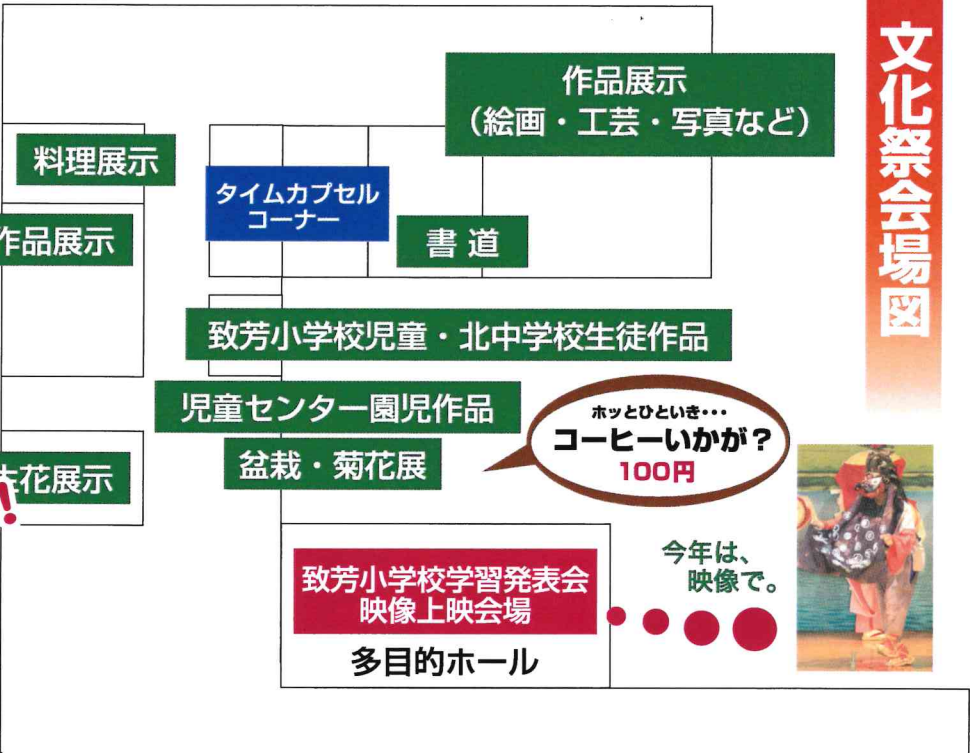

Beyondちほう 2020 特設コーナー

～学校とともに、地域とともに～

10月24日(土)開催
致芳小学校学習発表会の様子を
上映します！

会場 多目的ホール

今年は、致芳小学校の「学習発表会」を地域の方々にも見ていただく企画を考へておりました。また、毎年文化祭では、「少年少女五十川獅子踊り」を披露していただいておりますが、今年は残念ながら地域の方々に直接観ていただくことができません。録画した映像を上映いたします。ぜひご覧ください。

致芳小学校6学年 × 地域住民
8年後へメッセージ
「タイムカプセル」

会場 作業室(北側玄関前)

8年後の2028年。今年の致芳小6年生が成人式を迎える日にタイムカプセルを開封します！こども達と一緒に、8年後の自分と致芳にメッセージを残してみませんか？

※メッセージ記入用紙を用意します。

10/31(土) 午前9時～午後6時
11/1(日) 午前9時～午後3時

福祉・介護相談コーナー

11/1(日) 9:00～15:00
お気軽にどうぞ！

買ってごやえ～！
スポーツ振興会お手製！
大人気チョコバナナ！

型抜き！射的！駄菓子！
子ども達集まれ！

文化祭会場図

会場入口

オール **ALL致芳市** 会場

11/1(日) 9:00～14:00頃

詳細は中面をご覧ください！