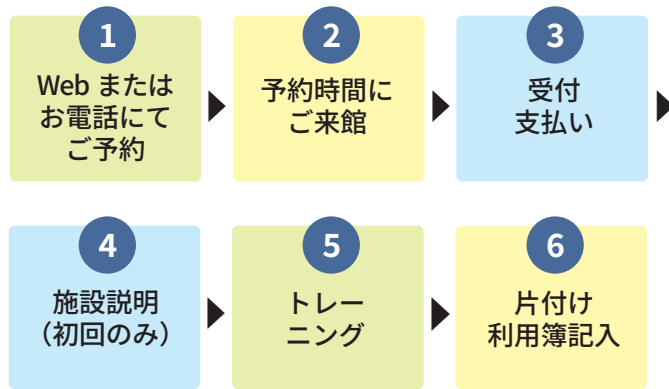

※電話受付は平日 9:00-17:00 のみ

ご利用案内

利用料金

1回 200円 (税込)

※利用時間目安：2時間

※現金のみ (今後クレジット対応予定)

利用対象・定員

中学生以上 (同時利用5名程度まで)

※小学生が使用する場合は、必ず保護者同伴をお願いします。

営業日・時間

	月	火	水	木	金	土・日・祝
9:00-17:00	○	○	○	○	○	○
18:00-20:00	○		○		○	(9:00-20:00)

※平日 9:00-17:00 は職員在館

※臨時休業あり

※電話受付は平日 9:00 - 17:00 のみ

ご利用の流れ

トレーニング講座も開催します！

専門講師により、マシンを活用したトレーニング講座 (初心者向け) を定期的を開催する予定です！

詳細は、チラシ等を発行しますのでご覧ください。

- ・ジムに入ったことがない…
- ・マシンを触ったことがない…
- ・なんか疲れたなあ…

そんな方、まずは始めてみましょう！

電話で予約する

致芳コミュニティセンター

0238-84-6337

※電話受付は平日 9:00-17:00 まで

Web から予約する

左図の二次元コードを読み取りお申込みください。

<https://airrsv.net/chihou-communitycenter/calendar>

フロアマップ

アクセスマップ