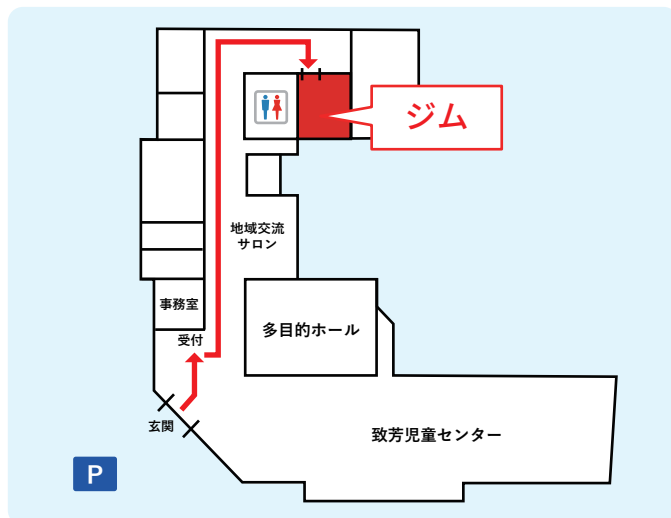

専門講師により、マシンを活用したトレーニング講座 (初心者向け) を定期的を開催する予定です！

詳細は、チラシ等を発行しますのでご覧ください。

- ・ジムに入ったことがない…
- ・マシンを触ったことがない…
- ・なんか疲れたなあ…

そんな方、まずは始めてみましょう！

電話で予約する

致芳コミュニティセンター

0238-84-6337

※電話受付は平日 9:00-17:00 まで

Web から予約する

左図の二次元コードを読み取りお申込みください。

<https://airrsv.net/chihou-communitycenter/calendar>

フロアマップ

アクセスマップ